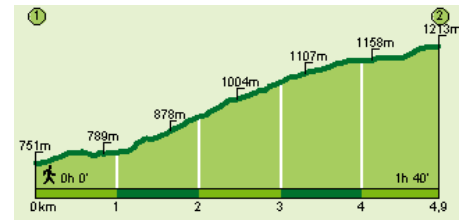

Elfenlauf

Berglauf Obervintl - Terenten

Freitag, 10. Mai 2024

Startzeit: 19,30 Uhr – **Zielschluss:** 20:45 Uhr

Start: Obervintl, Gasthof Weisskirche **Ziel:** Terenten, Dorfplatz

Höhenmeter: 485 Hm - **Streckenlänge:** 5.100 m

Kategorien: Herren I (1974 und älter = 50+)
Herren II (1975 und jünger)
Damen I (1974 und älter = 50+)
Damen II (1975 und jünger)
Mittelzeitprämierung (H + D)

Sachpreise für Erstplatzierte bis 3. Rang + Verlosung weiterer Preise

Siegerehrung: Zirka 21:15 Uhr - **Vereinshaus Terenten**

Einschreibungen: Naherholungszone (neben Kirche), Obervintl ab 18:00 Uhr

Nenngeld: € 25.- (Nachmeldungen am Start - € 30.-) – **Startgeschenk und Essen + 1 Getränk inbegriffen (Neu)**

Meldeschluss: Donnerstag, 09. Mai 2024 – 18:00 Uhr

Kleidertransport: Abgabe bis 19:15 Uhr

Rückfahrt nach Obervintl: Shuttledienst für Rückkehr nach Obervintl nach Siegerehrung von ca. 21:45 bis 22:15 Uhr

Anmeldungen: Mail: berglaufvtn@gmail.com -Tel. 348 8512982
WhatsApp