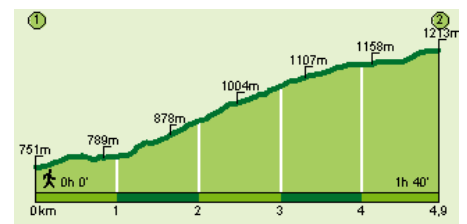

Elfenlauf

Berglauf Obervintl - Terenten

Freitag, 04. Mai 2018

Startzeit: 19,30 Uhr – Zielschluss: 20:45 Uhr

Start: Obervintl, Gasthof Weisskirche

Ziel: Terenten, Dorfplatz

Höhenmeter: 485 Hm - Streckenlänge: 4.900 m

Kategorien:

Herren I (1968 und älter – 50+)

Herren II (1969 und jünger)

Damen I (1968 und älter – 50+)

Damen II (1969 und jünger)

Mittelzeitprämierung (H + D)