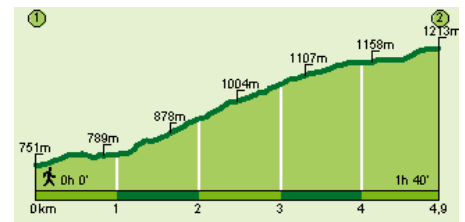

Elfenlauf

Berglauf Obervintl - Terenten

Freitag, 04. Mai 2018

Startzeit: 19,30 Uhr – Zielschluss: 20:45 Uhr

Start: Obervintl, Gasthof Weisskirche

Ziel: Terenten, Dorfplatz

Höhenmeter: 485 Hm - Streckenlänge: 4.900 m

Kategorien:

Herren I (1968 und älter – 50+)

Herren II (1967 und jünger)

Damen I (1968 und älter – 50+)

Damen II (1967 und jünger)

Mittelzeitprämierung (H + D)